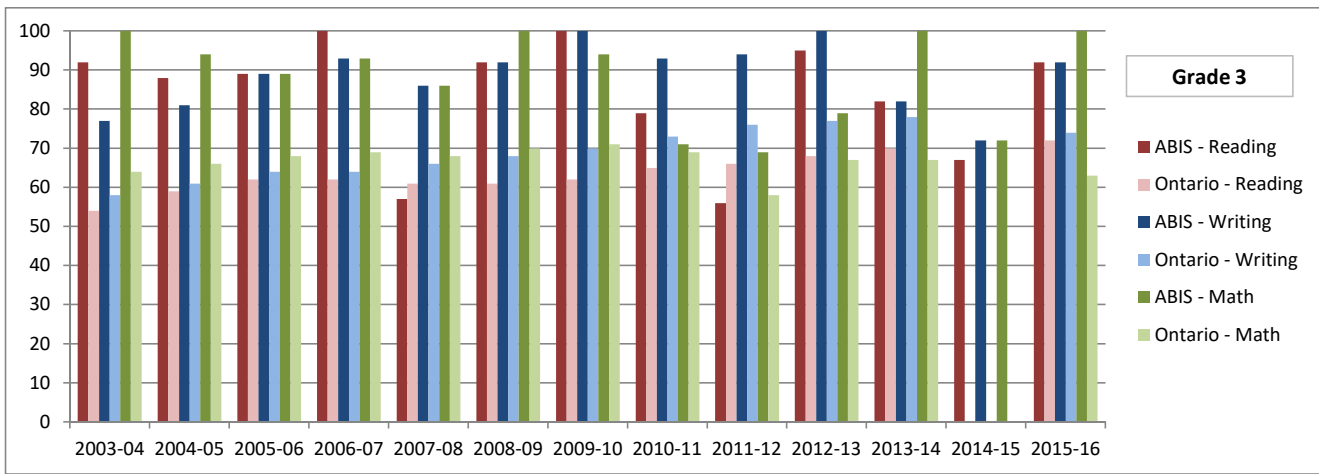

**Grade 3** *ABIS offered grade 3 for the first time in 2003*

School Year	ABIS - Reading	Ontario - Reading	ABIS - Writing	Ontario - Writing	ABIS - Math	Ontario - Math
2003-04	92	54	77	58	100	64
2004-05	88	59	81	61	94	66
2005-06	89	62	89	64	89	68
2006-07	100	62	93	64	93	69
2007-08	57	61	86	66	86	68
2008-09	92	61	92	68	100	70
2009-10	100	62	100	70	94	71
2010-11	79	65	93	73	71	69
2011-12	56	66	94	76	69	58
2012-13	95	68	100	77	79	67
2013-14	82	70	82	78	100	67
2014-15	67		72		72	
2015-16	92	72	92	74	100	63

**Grade 6** *ABIS offered grade 6 for the first time in 2006*

School Year	ABIS - Reading	Ontario - Reading	ABIS - Writing	Ontario - Writing	ABIS - Math	Ontario - Math
2006-07	69	64	85	61	77	59
2007-08	67	66	89	67	89	61
2008-09	100	69	89	67	100	63
2009-10	82	72	91	70	91	61
2010-11	82	74	82	73	91	58
2011-12	46	75	58	74	100	58
2012-13	92	77	100	76	100	57
2013-14	100	79	100	78	100	54
2014-15	67		72		72	
2015-16	95	81	95	80	95	50